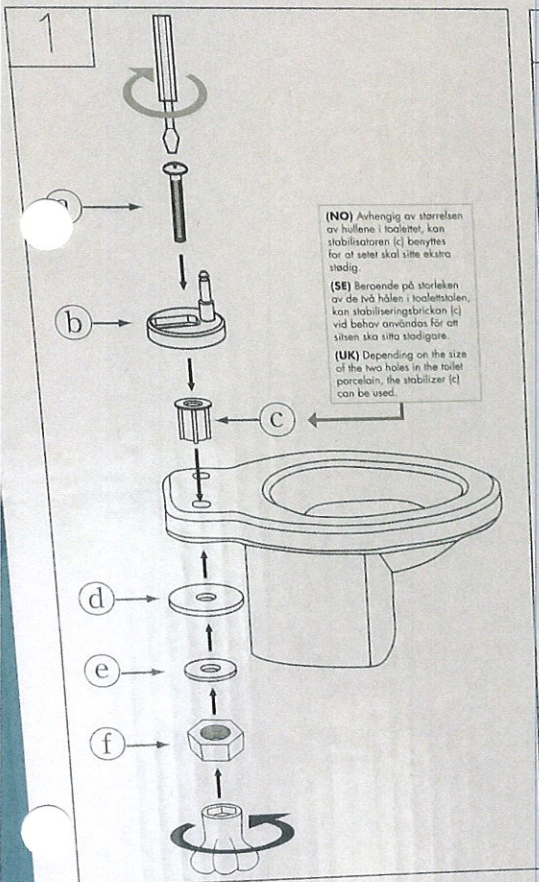

Soft Close Toilet Seat A3/A4

(NO) Montering
(SE) Montering
(UK) Fitting

SOFT CLOSE

(NO) Myk lukking på sete og lokk.
 (SE) Mjuk stängning på säte och lock.
 (UK) Soft close on seat and lid.

QUICK RELEASE

(NO) Trykk på knappene og løft setet opp.
 (SE) Tryck på knapparna och lyft av sitsen.
 (UK) Press the buttons and lift the seat up.

Fäll ej ner sitsen genom tryckning.

Ahlsell
 www.ahlsell.com

Soft Close Toilet Seat A3/A4
 Universal with Quick Release

White
 Art: 6068554
 NRF: 6068554