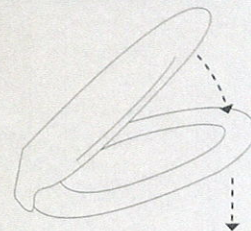

Soft Close Toilet Seat A3/A4

(NO) Montering
(SE) Montering
(UK) Fitting

SOFT CLOSE

(NO) Myk lukking på sete og lokk.
 (SE) Mjuk stängning på säte och lock.
 (UK) Soft close on seat and lid.

QUICK RELEASE

(NO) Trykk på knappene og løft setet opp.
 (SE) Tryck på knapparna och lyft av sitsen.
 (UK) Press the buttons and lift the seat up.

Fäll ej ner sitsen genom tryckning.

Ahlsell
 www.ahlsell.com

Soft Close Toilet Seat A3/A4
 Universal with Quick Release

White
 Art: 6068554
 NRF: 6068554