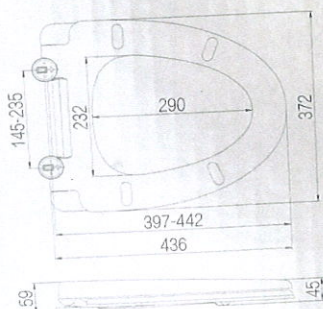

Fäll ej ner sitsen genom tryckning.

Ahlsell
 www.ahlsell.com

Soft Close Toilet Seat A3/A4
 Universal with Quick Release

White
 Art: 6068554
 NRF: 6068554