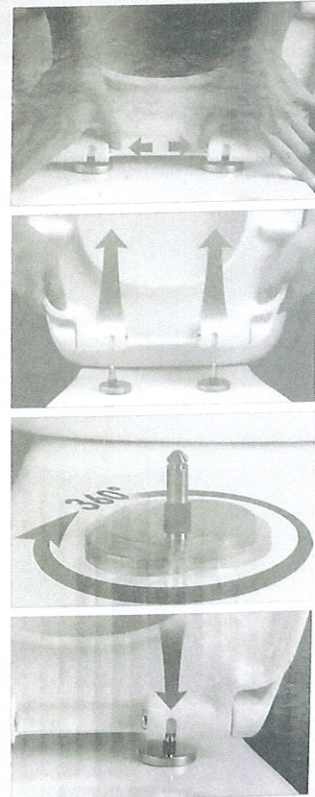

Soft Close Toilet Seat A3/A4

(NO) Montering
(SE) Montering
(UK) Fitting

SOFT CLOSE

(NO) Myk lukking på sete og lokk.
 (SE) Mjuk stängning på säte och lock.
 (UK) Soft close on seat and lid.

QUICK RELEASE

(NO) Trykk på knappene og løft setet opp.
 (SE) Tryck på knapparna och lyft av sitsen.
 (UK) Press the buttons and lift the seat up.

Fäll ej ner sitsen genom tryckning.

Ahlsell
 www.ahlsell.com

Soft Close Toilet Seat A3/A4
 Universal with Quick Release

White
 Art: 6068554
 NRF: 6068554