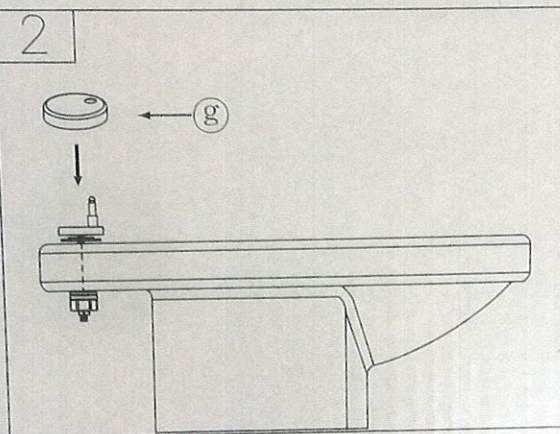

Soft Close Toilet Seat A3/A4

(NO) Montering
(SE) Montering
(UK) Fitting

SOFT CLOSE

(NO) Myk lukking på sete og lokk.
 (SE) Mjuk stängning på säte och lock.
 (UK) Soft close on seat and lid.

QUICK RELEASE

(NO) Trykk på knappene og løft setet opp.
 (SE) Tryck på knapparna och lyft av sitsen.
 (UK) Press the buttons and lift the seat up.

Fäll ej ner sitsen genom tryckning.

Ahlsell
 www.ahlsell.com

Soft Close Toilet Seat A3/A4
 Universal with Quick Release

White
 Art: 6068554
 NRF: 6068554