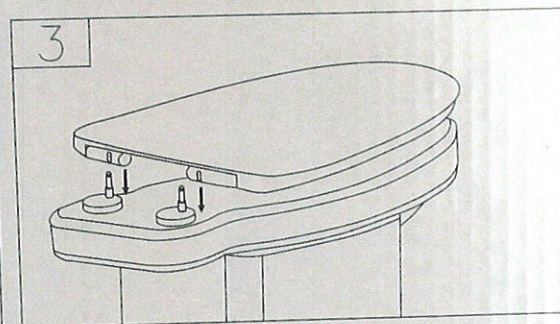

Soft Close Toilet Seat A3/A4

(NO) Montering
(SE) Montering
(UK) Fitting

SOFT CLOSE

(NO) Myk lukking på sete og lokk.
 (SE) Mjuk stängning på säte och lock.
 (UK) Soft close on seat and lid.

QUICK RELEASE

(NO) Trykk på knappene og løft setet opp.
 (SE) Tryck på knapparna och lyft av sitsen.
 (UK) Press the buttons and lift the seat up.

Fäll ej ner sitsen genom tryckning.

Ahlsell
 www.ahlsell.com

Soft Close Toilet Seat A3/A4
 Universal with Quick Release

White
 Art: 6068554
 NRF: 6068554